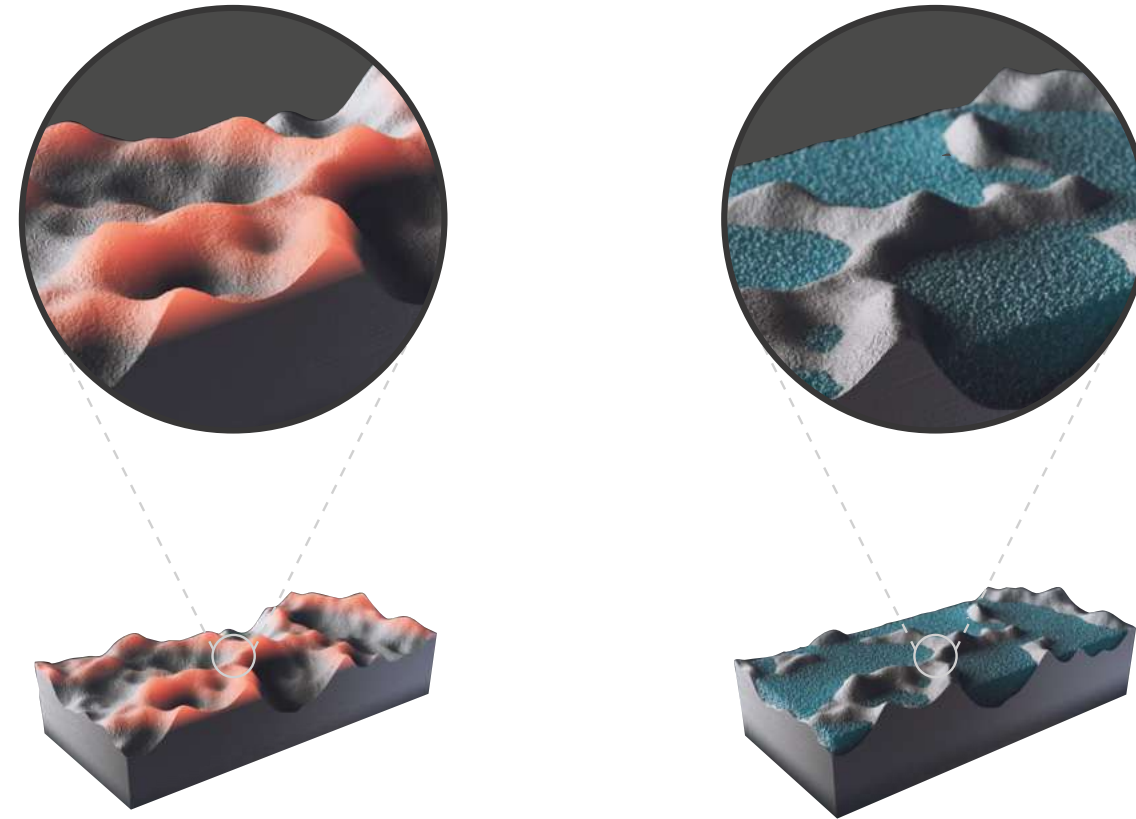

Sensitech

Traditional anti-slip surface

The innovative Sensitech Surface

Sensitech is the high-tech surface for indoor and outdoor settings created by Atlas Concorde Laboratories, patented in Europe. The surface combines high slip resistance performance with tactile softness. With Sensitech, the meaning of surface evolves and takes on a reassuring, pleasant and practical touch, making architectural spaces more comfortable and appealing.

Sensitech è la superficie ad alto coefficiente tecnologico per gli ambienti interni ed esterni realizzata dai Laboratori Atlas Concorde, brevettata in Europa. La superficie coniuga elevate prestazioni di resistenza allo scivolamento ad una maggiore morbidezza tattile. Con Sensitech il significato di superficie si evolve e assume un tocco rassicurante, piacevole e pratico, rendendo gli spazi architettonici sempre più confortevoli e appaganti.

MORE INFORMATION

Note

For information and details relating to codes, packaging and weight it is recommended to refer to the latest pricelist. - Per le informazioni e i dati relativi a codici, imballaggi e pesi occorre sempre consultare l'ultimo listino aggiornato e in vigore. - Pour toutes informations et renseignements concernant les codes, les emballages et les poids, il y a toujours lieu de consulter le dernier tarif en vigueur et mis à jour. - Für Informationen und Daten die den Code, die Verpackung und das Gewicht betreffen bitte die aktuellste Preisliste zugrunde legen. - Para acceder a la información y a los datos relativos a códigos, embalajes y pesos hay que consultar siempre la última lista de precios actualizada y vigente. - Для информации о кодах, упаковках и весе обращайтесь к последнему действующему прайс-листу.

Colors and optical features of the materials illustrated in this catalogue are to be regarded as mere indications. - I colori e le caratteristiche estetiche dei materiali illustrati nel presente catalogo sono da ritenersi puramente indicativi. - Les coloris et les caractéristiques esthétiques des références illustrées dans le catalogue sont donnés à titre purement indicatif. - Die Farben und die ästhetischen Eigenschaften der in diesem Katalog abgebildeten Produkte sind als reine Richtwerte zu betrachten. - Los colores y las características estéticas de los materiales ilustrados en el presente catálogo deben ser considerados como puramente indicativos. - Цвета и эстетические характеристики описанных в настоящем каталоге материалов являются только ориентировочными.

INDEX

INSPIRATION

ARCHEA X
ATLAS CONCORDE

IMAGE
GALLERY

SURFACE
RANGE &
TECHNICAL
SPECS

BOOST ICOR RANGE
SENSITECH TECHNOLOGY
TECHNICAL SPECIFICATIONS
BOOST WORLD

ENJOY
THE VIDEO