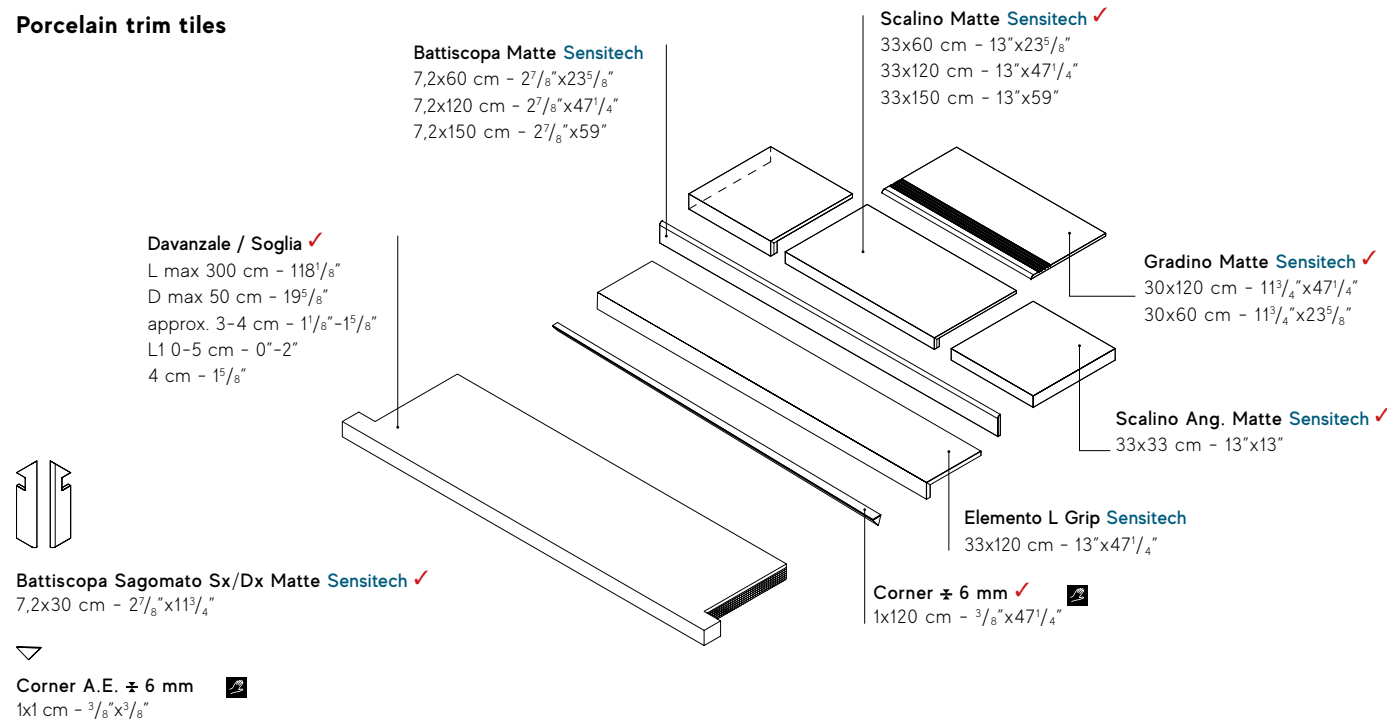

Trim tiles

Porcelain trim tiles

✓ These parts are supplied to order / I pezzi sono disponibili su ordinazione