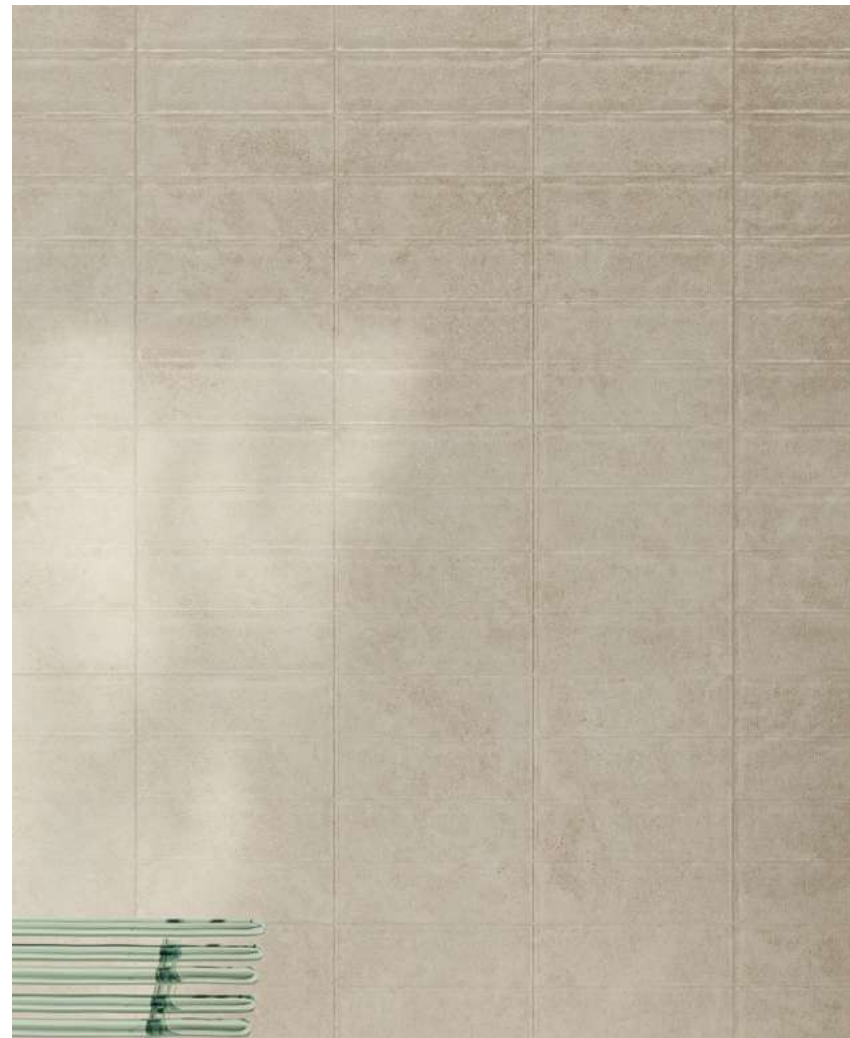

3D Masonry

V3 Moderate Variation
All colors

WALL TILES - Rivestimenti - Revêtements - Wandfliesen - Revestimientos - Настенная плитка
RECTIFIED MONOCALIBER - Rettificato monocalibro - Rectifié mono-calibre - Geschliffen einkalibrig - Rectificado monocalibre - Ретифицированный в одном калибре

50x120 cm
19 7/8" x 47 1/4"
± 10 mm

Boost Icor 3D Masonry
Bone
50x120 cm (19 7/8" x 47 1/4")
± 10 mm

Boost Icor 3D Masonry Dust
Dust
50x120 cm (19 7/8" x 47 1/4")
± 10 mm