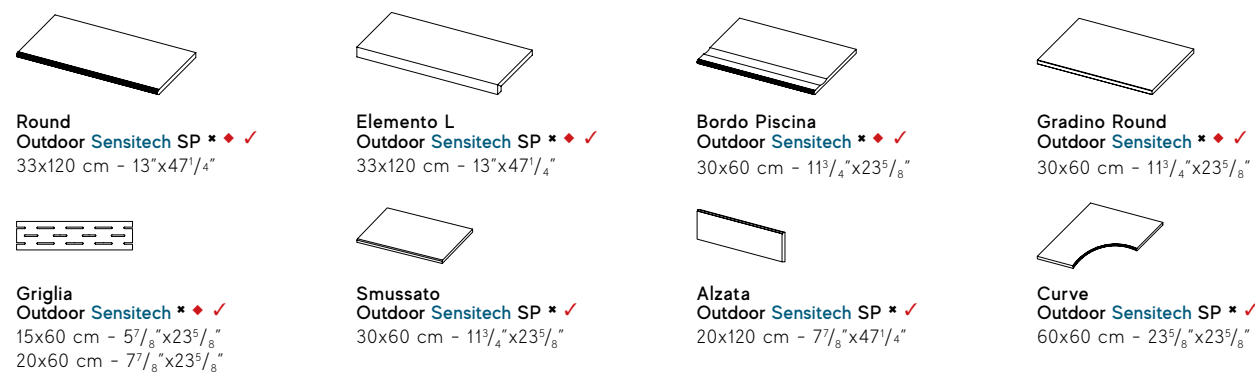

Outdoor trim tiles ± 20 mm

* Available in / Disponibile in Dust, Bone, Dune, Oyster
✓ These parts are supplied to order / I pezzi sono disponibili su ordinazione
◆ Right-left angular elements are available / Sono disponibili gli elementi angolari dx/sx

Outdoor Porcelain tiles ± 20 mm

For further details on the 20mm thick products, related trim pieces and installation systems - in particular for recommendations and precautions during installation- please refer to the Outdoor Design section on the Atlas Concorde website or to the Outdoor Design catalogue. Per dettagli sul prodotto e sui relativi pezzi speciali in 20mm di spessore, per i sistemi di posa e, in particolare, per raccomandazioni, accorgimenti e precauzioni in fase di posa e progettazione, si raccomanda di prendere visione del catalogo Outdoor Design e della sezione Outdoor Design del sito Atlas Concorde.