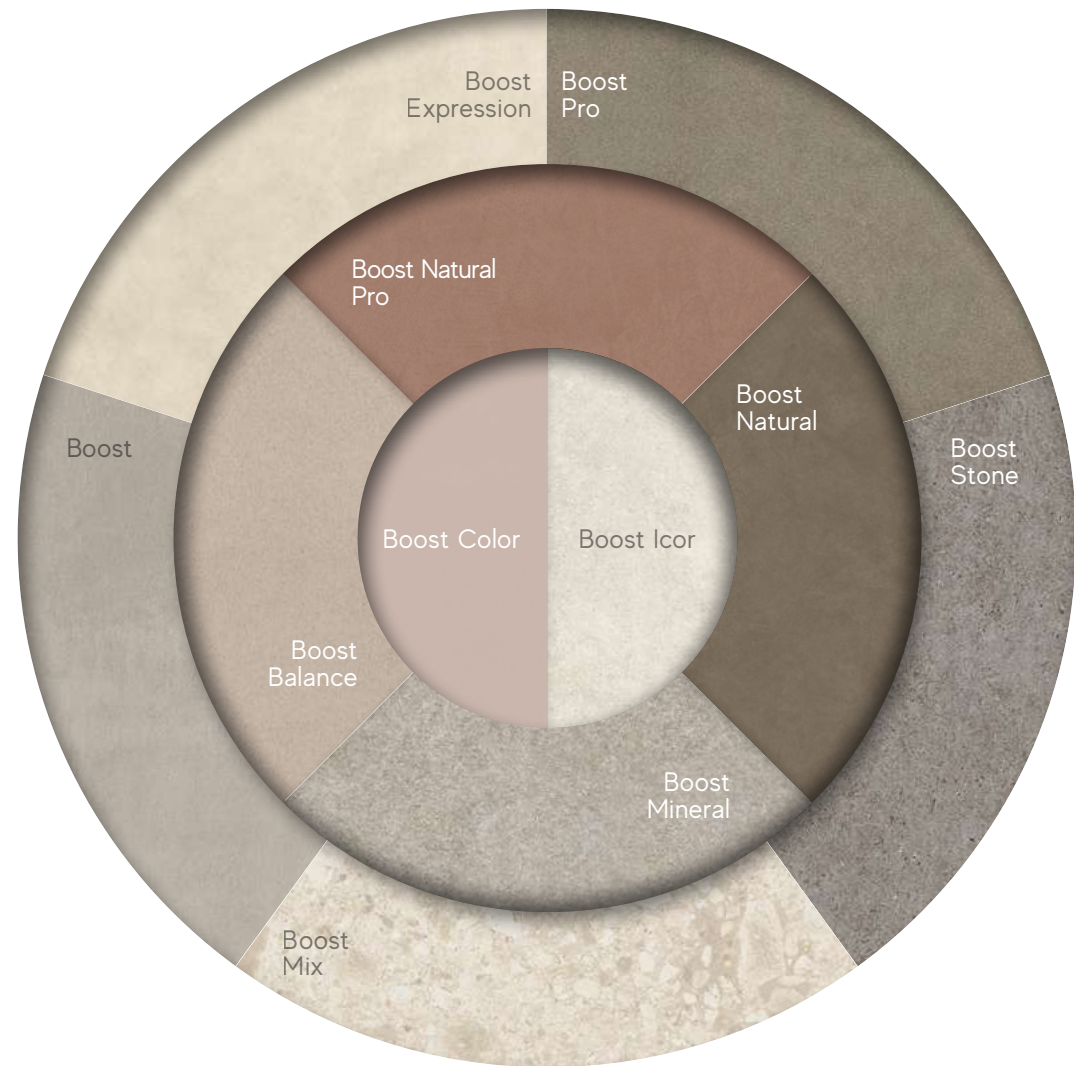

BOOSTWORLD